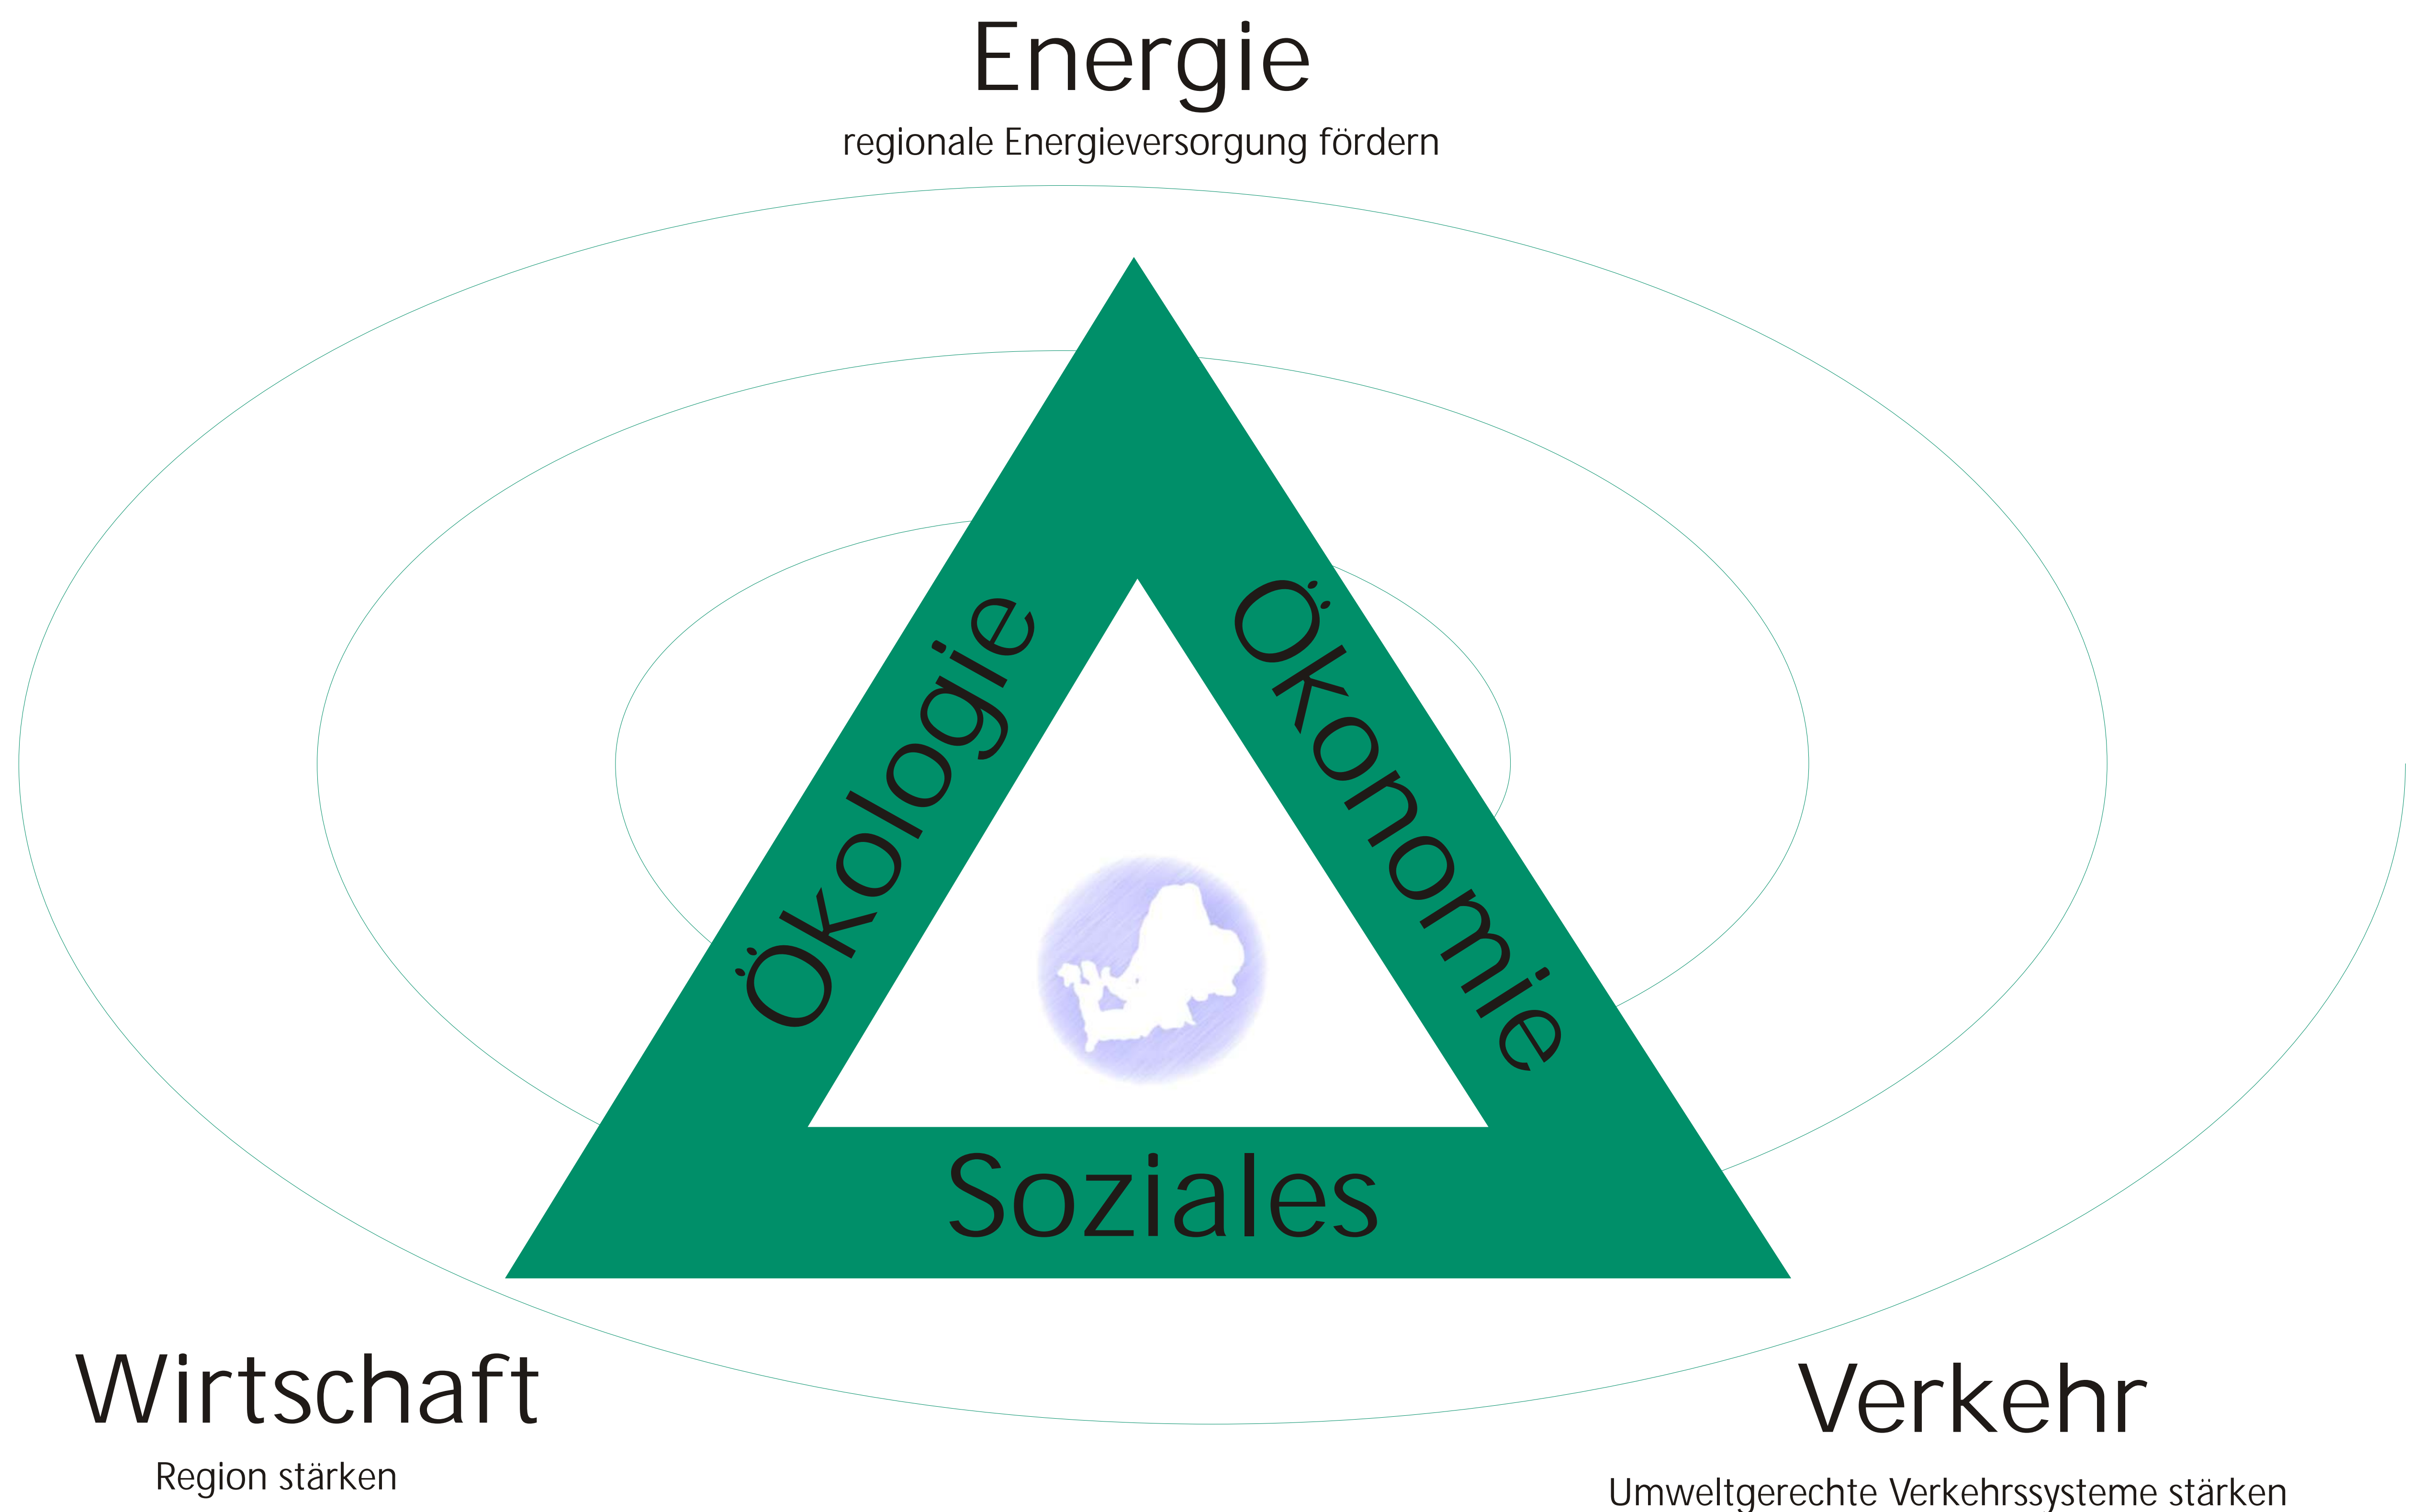

Moderation & Projektmanagement

Regionale Agenda 21 am Chiemsee

Die Schwerpunkte der Chiemseeagenda:

- ➡ nachhaltige Entwicklung und Stärkung der Region
- ➡ öffentliche Arbeitskreise für Bürger und Fachleute