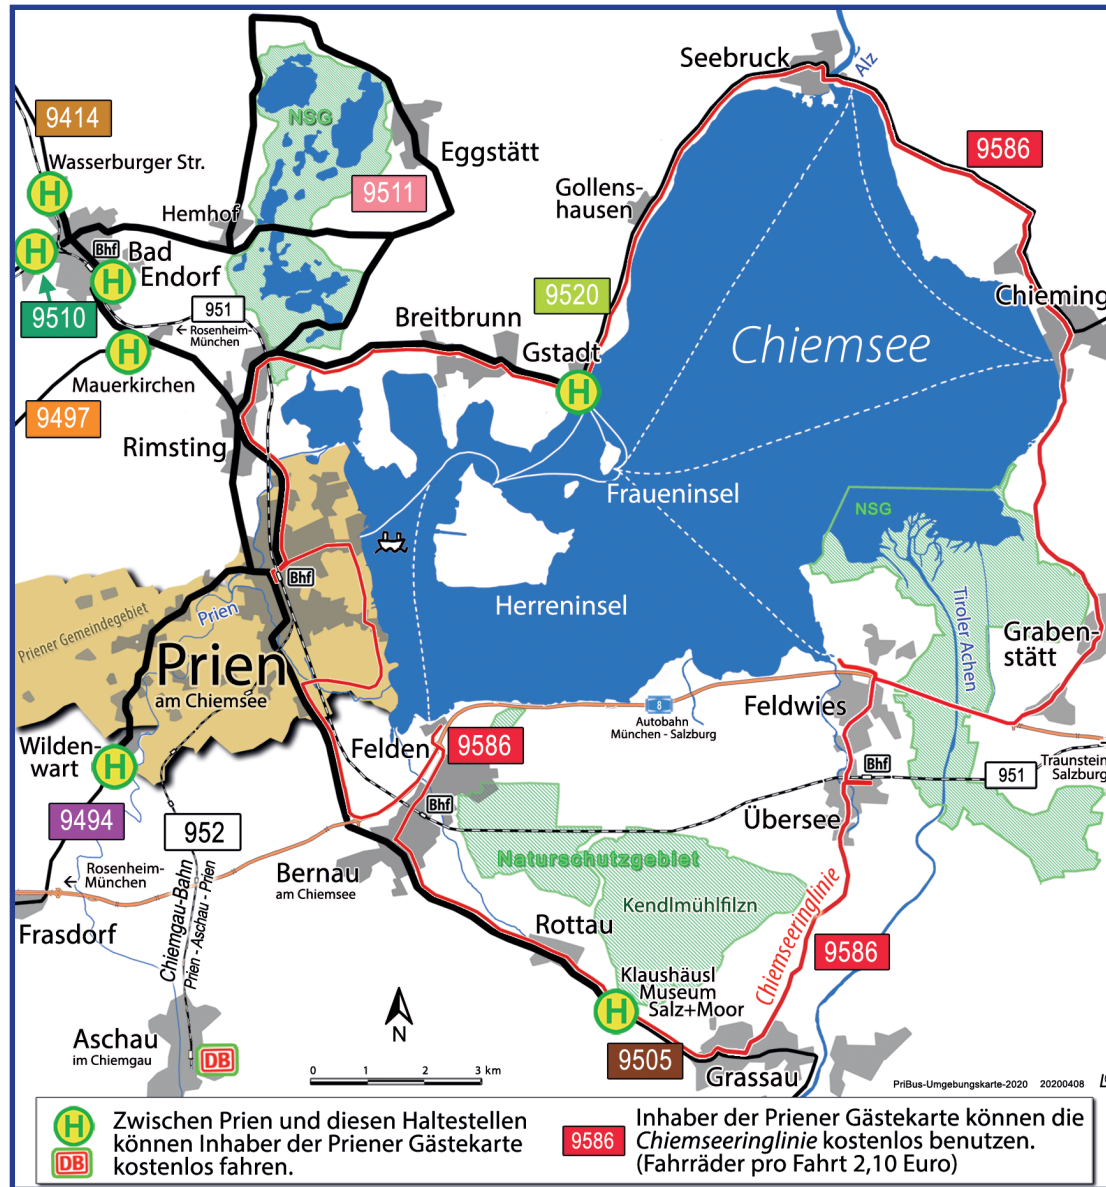

# Für Inhaber der Priener Gästekarte

Die Regionalverkehr Oberbayern GmbH befördert auf den aufgeführten Teilstrecken innerhalb der Marktgemeinde Prien ihrer Linienverkehre alle **Inhaber der Priener Gästekarte kostenlos**. Zusätzlich entrichten Inhaber von gültigen Priener Gästekarten auf folgenden **Teilstrecken bzw. Strecken ausserhalb von Prien (rote Schrift - sh. unten)** für die einzelnen Fahrten **kein Entgelt**:

**RVO 9414 Prien - Bad Endorf, Wasserburger Str. -**  
- Schonstett/Amerang - Wasserburg und zurück

**RVO 9494 Prien - Wildenwart -**  
- Frasdorf - Rohrdorf - Thansau - Rosenheim und zurück

**RVO 9497 Prien - Mauerkirchen -**  
- Antwort - Moosen - Riedering - Stephanskirchen - Rosenheim und zurück

**RVO 9505 Prien - Klaushäusl Museum Salz + Moor -**  
- Marquartstein - Reit im Winkl und zurück

**RVO 9510 Prien - Bad Endorf, Heubergstraße -**  
- Prutting - Rosenheim und zurück

**RVO 9511 Prien - Eggstätt - Bad Endorf, Bahnhof** und zurück

**RVO 9520 Prien - Gstadt -**  
- Seebruck - Chieming - Traunstein und zurück

**RVO 9586 Chiemseeringlinie Prien - Chieming - Prien**  
(verkehrt nur im Sommerhalbjahr)

**DB 952 Chiemgau-Bahn Prien - Aschau - Prien**  
(kostenlose Fahrradmitnahme)